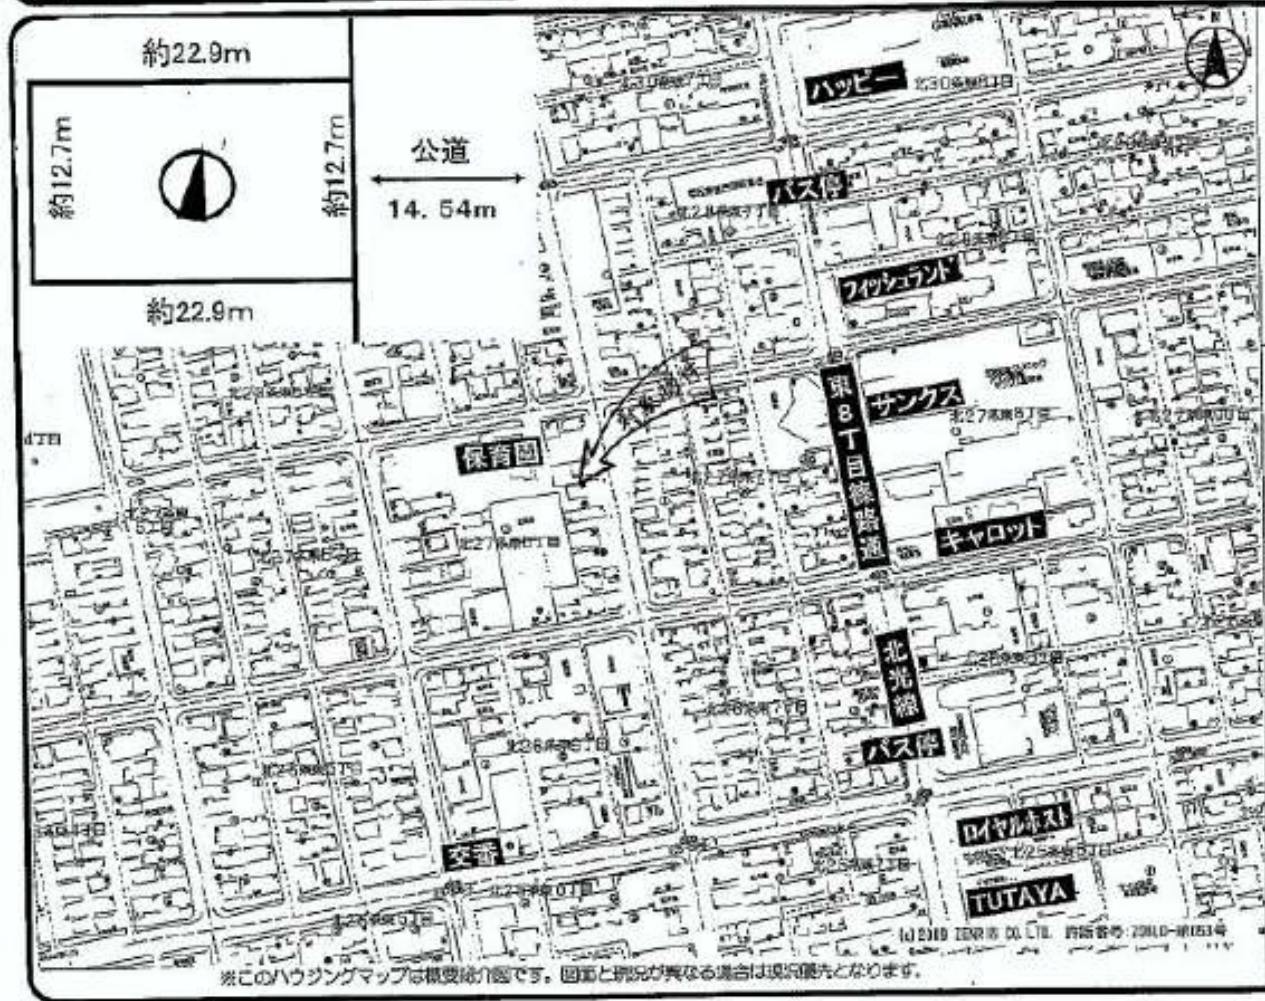

土地	価格	(坪@22.5万円)	交通	中央バス「北26条東8丁目」停 徒歩4分	所在	札幌市東区北27条東6丁目1-26
		1,980	万円	地下鉄東豊線「元町」駅 徒歩17分		

土地権利	(所有権)	敷地面積	290.90㎡ (87.99坪)	
		(公簿)	内私道負担面積	㎡ (坪)
地目	(宅地)	地勢	(平坦)	
		接面道路	(公道)	
制限	接面方位・道路幅員	(東側 14.54m)	道路面より	(0.0m 等高)
				舗装 (完全)
施設	水道	(公営)	ガス	(都市ガス)
	汚水	(公共下水)	雑排水	(公共下水)
引渡	現況	(古家有)	引渡	(即可)
備考	* 更地渡し相談可			
	【学区】北園小学校 北栄中学校			